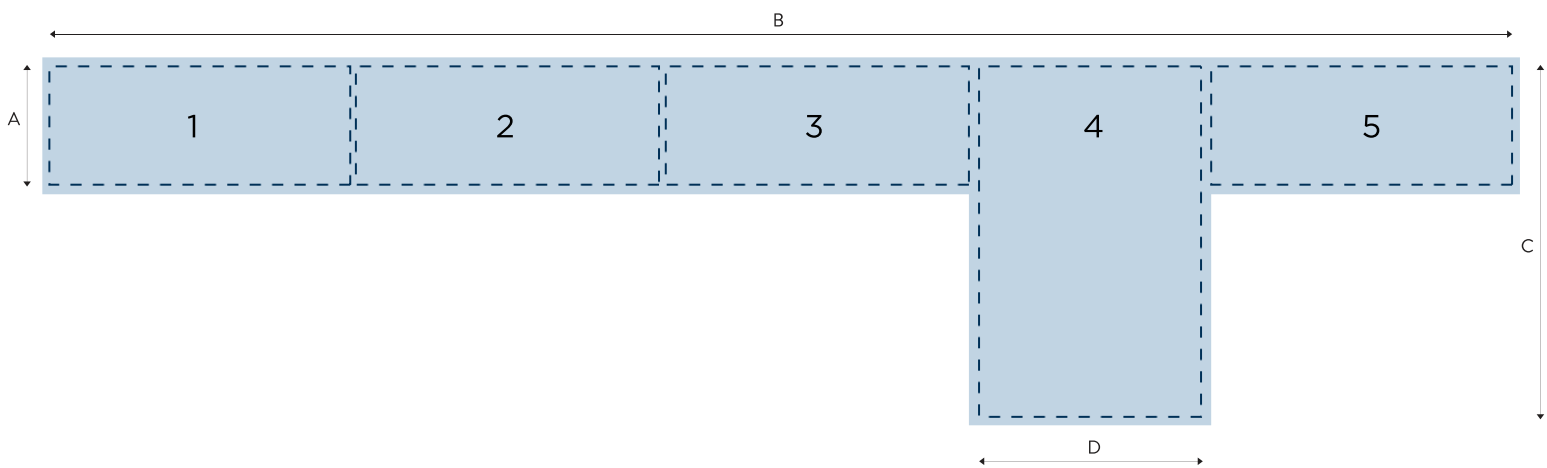

T-SIDES

ROI

SPECIFICATIONS

1-3: 658mm x 1527mm, **4:** 1801mm x 1166mm, **5:** 658mm x 1527mm
Full Size: **A:** 658mm, **B:** 7274mm, **C:** 1801mm, **D:** 1166mm
Safe Area: **A:** 606mm, **B:** 7222mm, **C:** 1749mm, **D:** 1114mm